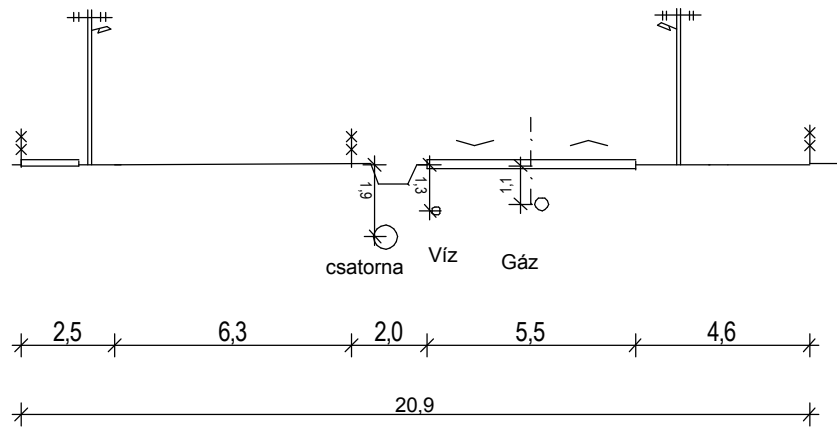

10. Kossuth L. utca

11., 14. A 16 méter szabályozási szélességű lakóutcák általános mintakeresztmetszévénye

13. A 18 méter szabályozási szélességű utak általános mintakeresztmetszévénye